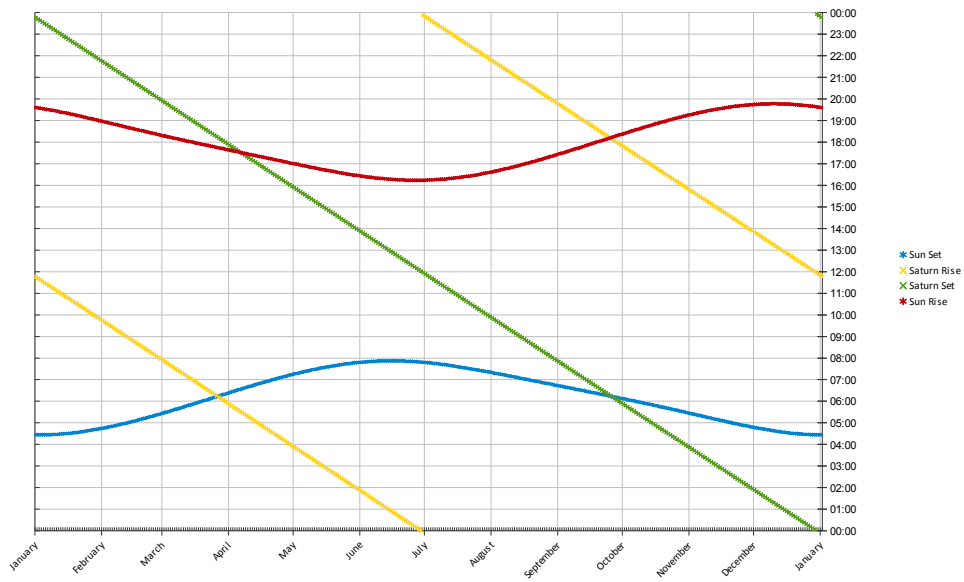

● Saturne
 ● Jupiter
 ● Mars
 ● Mercury
 ● Venus

- Nouvelle lune
- ☾ Premier quartier
- Pleine lune
- ☽ Dernier quartier
- ☀ Férié (France)

Equation of Time

Saturn over the 2013 sky

- North view around 45° Latitude -

Jupiter over the 2013 sky

- North view around 45° Latitude -

Evening	Oct.	Aug. / Sep.	Jul.	May / Jun.	Apr.	Feb. / Mar.	Jan.	Nov. / Dec.
Midnight	Aug. / Sep.	Jul.	May / Jun.	Apr.	Feb. / Mar.	Jan.	Nov. / Dec.	Oct.
Morning	Jul.	May / Jun.	Apr.	Feb. / Mar.	Jan.	Nov. / Dec.	Oct.	Aug. / Sep.

Mars over the 2013 sky

- North view around 45° Latitude -

1st Jan.

Evening	Oct.	Aug. / Sep.	Jul.	May / Jun.	Apr.	Feb. / Mar.	Jan.	Nov. / Dec.
Midnight	Aug. / Sep.	Jul.	May / Jun.	Apr.	Feb. / Mar.	Jan.	Nov. / Dec.	Oct.
Morning	Jul.	May / Jun.	Apr.	Feb. / Mar.	Jan.	Nov. / Dec.	Oct.	Aug. / Sep.

Mercury over the 2013 sky

- North view around 45° Latitude -

Venus over the 2013 sky

- North view around 45° Latitude -