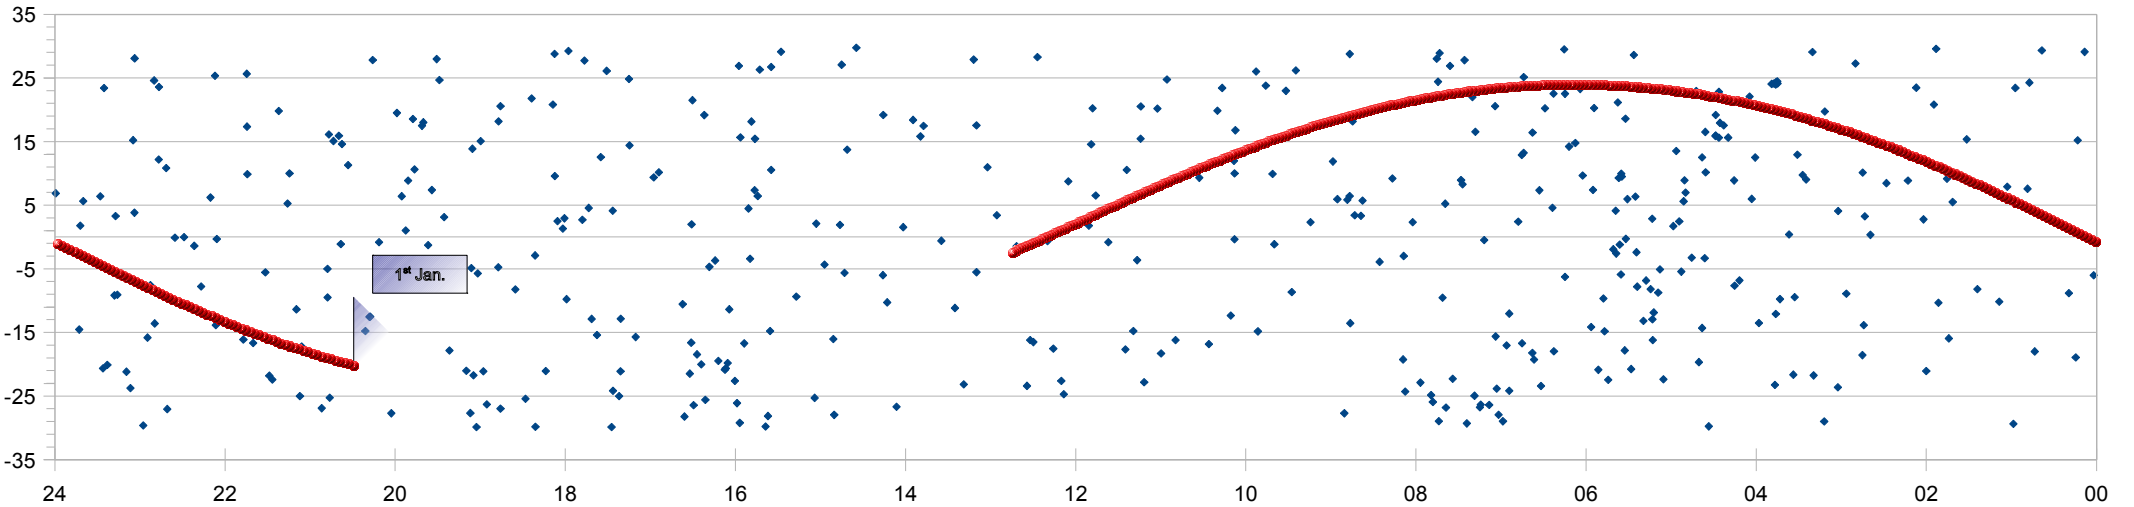

● Saturne
 ● Jupiter
 ● Mars
 ● Mercury
 ● Venus

- Nouvelle lune
- ☾ Premier quartier
- Pleine lune
- ☽ Dernier quartier
- ☀ Férié (France)

Equation of Time

Saturn over the 2013 sky

- North view around 45° Latitude -

Jupiter over the 2013 sky

- North view around 45° Latitude -

Evening	Oct.	Aug. / Sep.	Jul.	May / Jun.	Apr.	Feb. / Mar.	Jan.	Nov. / Dec.
Midnight	Aug. / Sep.	Jul.	May / Jun.	Apr.	Feb. / Mar.	Jan.	Nov. / Dec.	Oct.
Morning	Jul.	May / Jun.	Apr.	Feb. / Mar.	Jan.	Nov. / Dec.	Oct.	Aug. / Sep.

Mars over the 2013 sky

- North view around 45° Latitude -

1st Jan.

Evening	Oct.	Aug. / Sep.	Jul.	May / Jun.	Apr.	Feb. / Mar.	Jan.	Nov. / Dec.
Midnight	Aug. / Sep.	Jul.	May / Jun.	Apr.	Feb. / Mar.	Jan.	Nov. / Dec.	Oct.
Morning	Jul.	May / Jun.	Apr.	Feb. / Mar.	Jan.	Nov. / Dec.	Oct.	Aug. / Sep.

Mercury over the 2013 sky

- North view around 45° Latitude -

Venus over the 2013 sky

- North view around 45° Latitude -