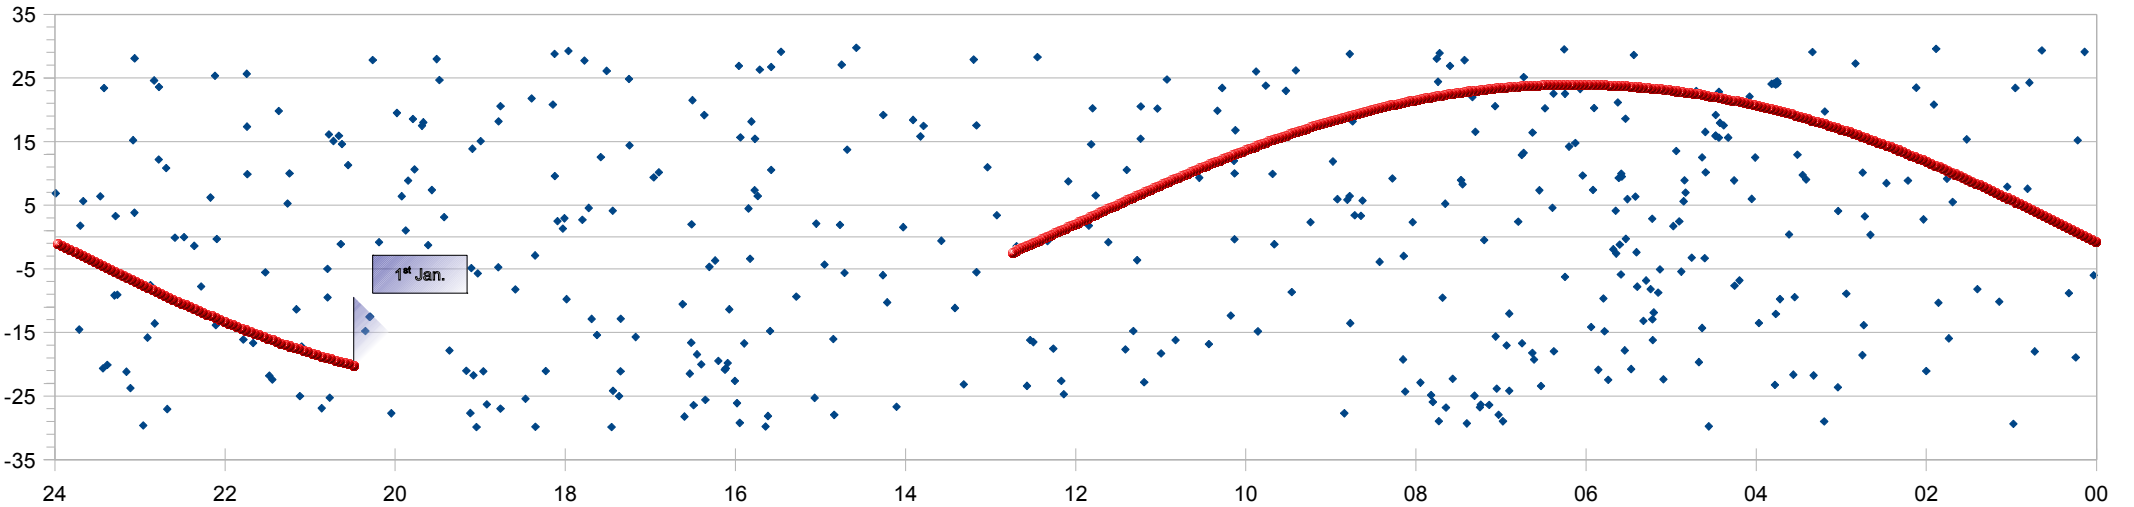

● Saturne
 ● Jupiter
 ● Mars
 ● Mercury
 ● Venus

- Nouvelle lune
- ☾ Premier quartier
- Pleine lune
- ☽ Dernier quartier
- ☀ Férié (France)

Equation of Time

Saturn over the 2013 sky

- North view around 45° Latitude -

Jupiter over the 2013 sky

- North view around 45° Latitude -

Mars over the 2013 sky

- North view around 45° Latitude -

1st Jan.

Evening	Oct.	Aug. / Sep.	Jul.	May / Jun.	Apr.	Feb. / Mar.	Jan.	Nov. / Dec.
Midnight	Aug. / Sep.	Jul.	May / Jun.	Apr.	Feb. / Mar.	Jan.	Nov. / Dec.	Oct.
Morning	Jul.	May / Jun.	Apr.	Feb. / Mar.	Jan.	Nov. / Dec.	Oct.	Aug. / Sep.

Mercury over the 2013 sky

- North view around 45° Latitude -

Venus over the 2013 sky

- North view around 45° Latitude -