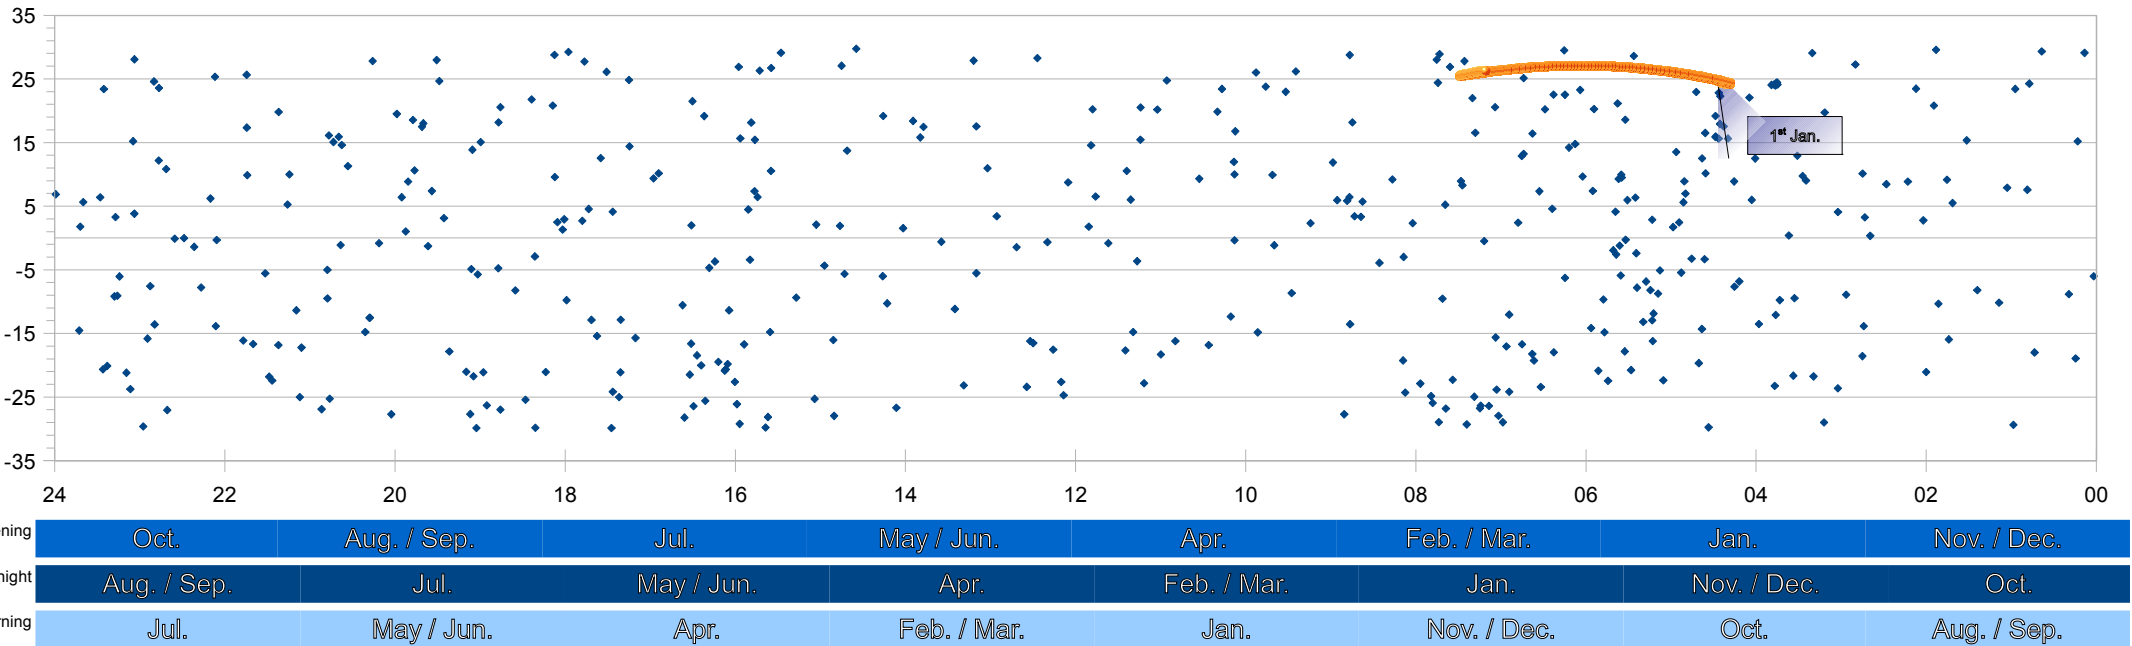

Planetary projection over the sky for year 2013

- North view around 45° Latitude -

Evening	Oct.	Aug. / Sep.	Jul.	May / Jun.	Apr.	Feb. / Mar.	Jan.	Nov. / Dec.
Midnight	Aug. / Sep.	Jul.	May / Jun.	Apr.	Feb. / Mar.	Jan.	Nov. / Dec.	Oct.
Morning	Jul.	May / Jun.	Apr.	Feb. / Mar.	Jan.	Nov. / Dec.	Oct.	Aug. / Sep.

● Saturne
 ● Jupiter
 ● Mars
 ● Mercury
 ● Venus

- Nouvelle lune
- ☾ Premier quartier
- Pleine lune
- ☽ Dernier quartier
- ☀ Férié (France)

Equation of Time

Saturn over the 2013 sky

- North view around 45° Latitude -

Jupiter over the 2013 sky

- North view around 45° Latitude -

Mars over the 2013 sky

- North view around 45° Latitude -

1st Jan.

Evening	Oct.	Aug. / Sep.	Jul.	May / Jun.	Apr.	Feb. / Mar.	Jan.	Nov. / Dec.
Midnight	Aug. / Sep.	Jul.	May / Jun.	Apr.	Feb. / Mar.	Jan.	Nov. / Dec.	Oct.
Morning	Jul.	May / Jun.	Apr.	Feb. / Mar.	Jan.	Nov. / Dec.	Oct.	Aug. / Sep.

Mercury over the 2013 sky

- North view around 45° Latitude -

Venus over the 2013 sky

- North view around 45° Latitude -