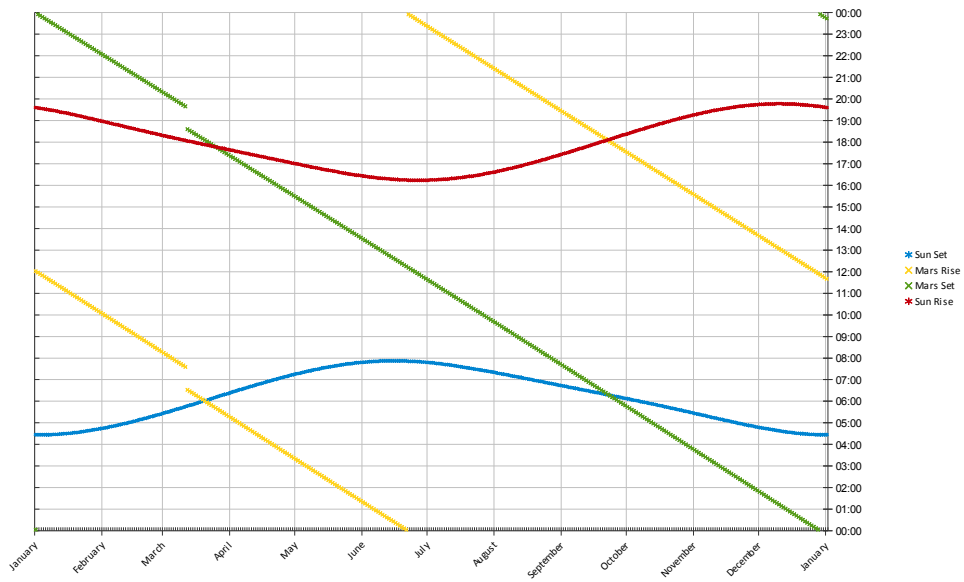

● Saturne
 ● Jupiter
 ● Mars
 ● Mercury
 ● Venus

- Nouvelle lune
- ☾ Premier quartier
- Pleine lune
- ☽ Dernier quartier
- ☀ Férié (France)

Equation of Time

Saturn over the 2013 sky

- North view around 45° Latitude -

Jupiter over the 2013 sky

- North view around 45° Latitude -

Mars over the 2013 sky

- North view around 45° Latitude -

1st Jan.

Evening	Oct.	Aug. / Sep.	Jul.	May / Jun.	Apr.	Feb. / Mar.	Jan.	Nov. / Dec.
Midnight	Aug. / Sep.	Jul.	May / Jun.	Apr.	Feb. / Mar.	Jan.	Nov. / Dec.	Oct.
Morning	Jul.	May / Jun.	Apr.	Feb. / Mar.	Jan.	Nov. / Dec.	Oct.	Aug. / Sep.

Mercury over the 2013 sky

- North view around 45° Latitude -

Venus over the 2013 sky

- North view around 45° Latitude -