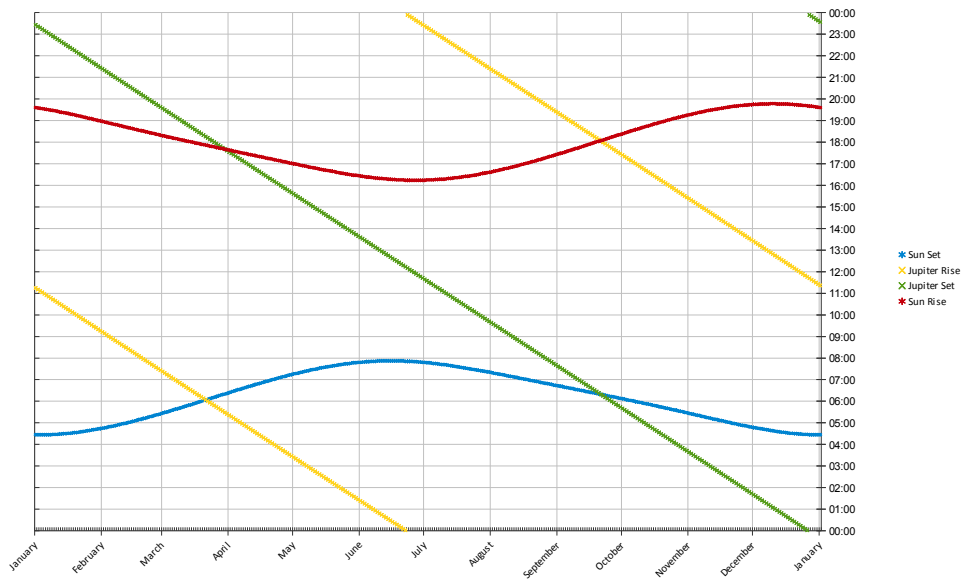

● Saturne
 ● Jupiter
 ● Mars
 ● Mercury
 ● Venus

- Nouvelle lune
- ☾ Premier quartier
- Pleine lune
- ☽ Dernier quartier
- ☀ Férié (France)

Equation of Time

Saturn over the 2013 sky

- North view around 45° Latitude -

Jupiter over the 2013 sky

- North view around 45° Latitude -

Evening	Oct.	Aug. / Sep.	Jul.	May / Jun.	Apr.	Feb. / Mar.	Jan.	Nov. / Dec.
Midnight	Aug. / Sep.	Jul.	May / Jun.	Apr.	Feb. / Mar.	Jan.	Nov. / Dec.	Oct.
Morning	Jul.	May / Jun.	Apr.	Feb. / Mar.	Jan.	Nov. / Dec.	Oct.	Aug. / Sep.

Mars over the 2013 sky

- North view around 45° Latitude -

1st Jan.

Evening	Oct.	Aug. / Sep.	Jul.	May / Jun.	Apr.	Feb. / Mar.	Jan.	Nov. / Dec.
Midnight	Aug. / Sep.	Jul.	May / Jun.	Apr.	Feb. / Mar.	Jan.	Nov. / Dec.	Oct.
Morning	Jul.	May / Jun.	Apr.	Feb. / Mar.	Jan.	Nov. / Dec.	Oct.	Aug. / Sep.

Mercury over the 2013 sky

- North view around 45° Latitude -

Venus over the 2013 sky

- North view around 45° Latitude -