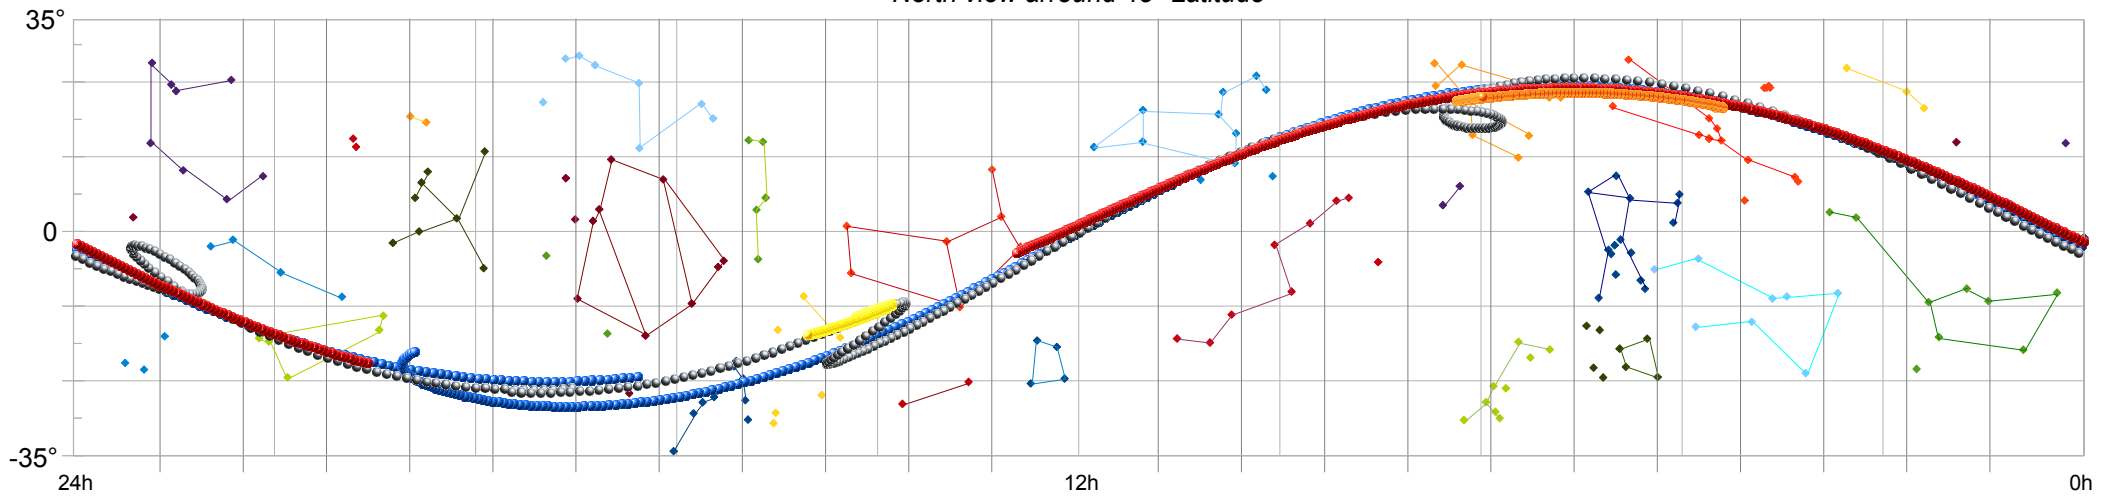

Planetary projection over the sky for year 2013

- North view around 45° Latitude -

Evening	Oct.	Aug. / Sep.	Jul.	May / Jun.	Apr.	Feb. / Mar.	Jan.	Nov. / Dec.
Midnight	Aug. / Sep.	Jul.	May / Jun.	Apr.	Feb. / Mar.	Jan.	Nov. / Dec.	Oct.
Morning	Jul.	May / Jun.	Apr.	Feb. / Mar.	Jan.	Nov. / Dec.	Oct.	Aug. / Sep.

● Saturne
 ● Jupiter
 ● Mars
 ● Mercury
 ● Venus

- Nouvelle lune
- ☾ Premier quartier
- Pleine lune
- ☽ Dernier quartier
- ☀ Férié (France)

Equation of Time

Saturn over the 2013 sky

- North view around 45° Latitude -

Jupiter over the 2013 sky

- North view around 45° Latitude -

Mars over the 2013 sky

- North view around 45° Latitude -

1st Jan.

Evening	Oct.	Aug. / Sep.	Jul.	May / Jun.	Apr.	Feb. / Mar.	Jan.	Nov. / Dec.
Midnight	Aug. / Sep.	Jul.	May / Jun.	Apr.	Feb. / Mar.	Jan.	Nov. / Dec.	Oct.
Morning	Jul.	May / Jun.	Apr.	Feb. / Mar.	Jan.	Nov. / Dec.	Oct.	Aug. / Sep.

Mercury over the 2013 sky

- North view around 45° Latitude -

Venus over the 2013 sky

- North view around 45° Latitude -