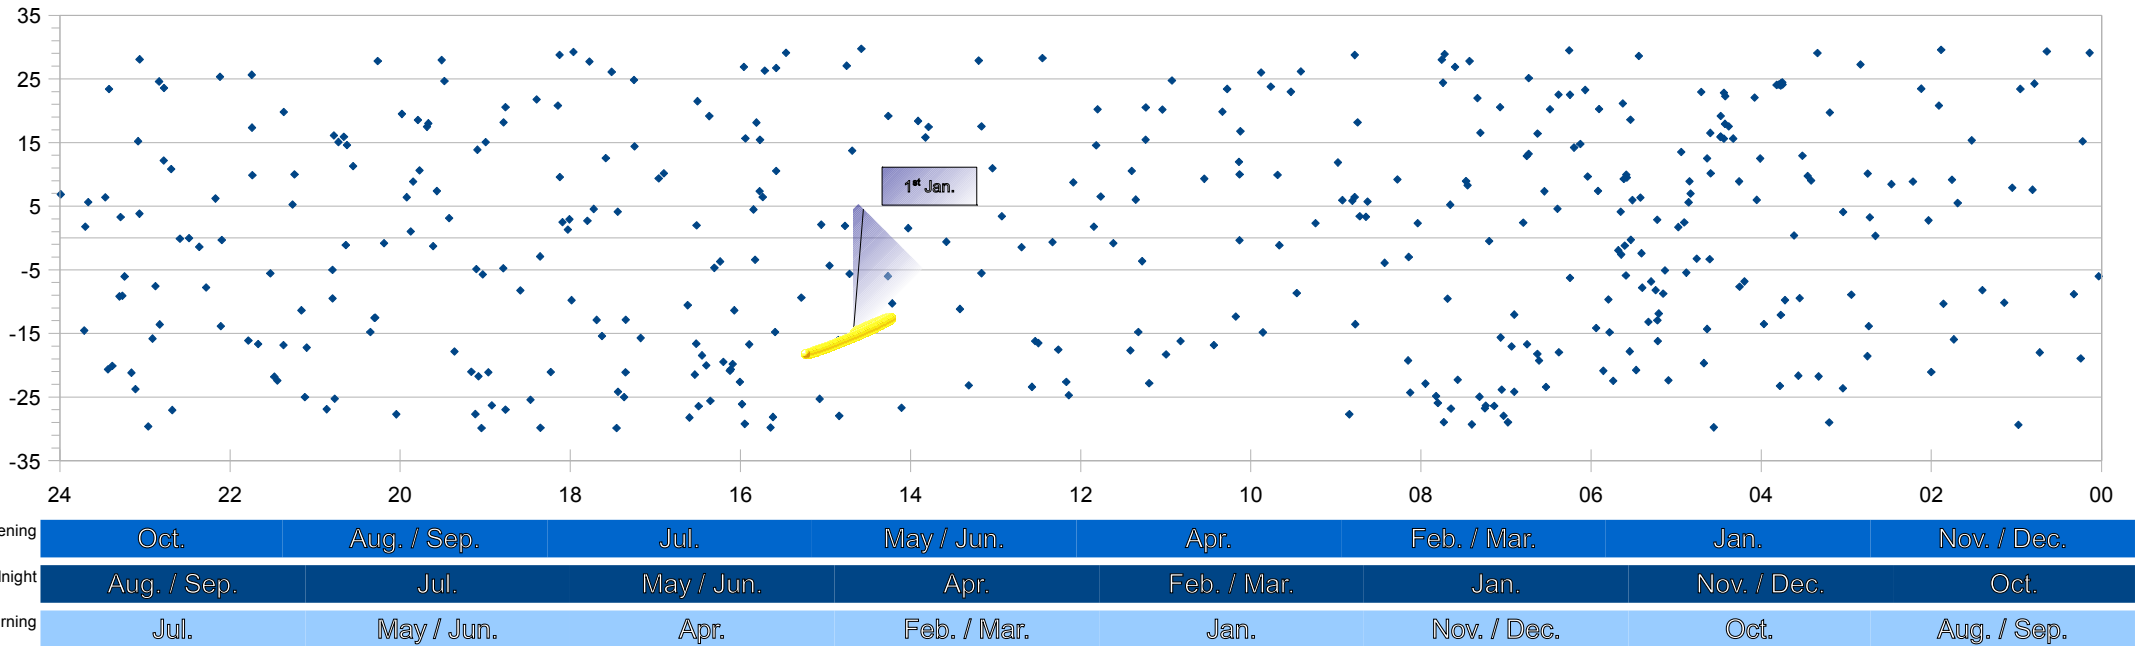

Planetary projection over the sky for year 2013

- North view around 45° Latitude -

Evening	Oct.	Aug. / Sep.	Jul.	May / Jun.	Apr.	Feb. / Mar.	Jan.	Nov. / Dec.
Midnight	Aug. / Sep.	Jul.	May / Jun.	Apr.	Feb. / Mar.	Jan.	Nov. / Dec.	Oct.
Morning	Jul.	May / Jun.	Apr.	Feb. / Mar.	Jan.	Nov. / Dec.	Oct.	Aug. / Sep.

● Saturne
 ● Jupiter
 ● Mars
 ● Mercury
 ● Venus

- Nouvelle lune
- ☾ Premier quartier
- Pleine lune
- ☽ Dernier quartier
- ☀ Férié (France)

Equation of Time

Saturn over the 2013 sky

- North view around 45° Latitude -

Jupiter over the 2013 sky

- North view around 45° Latitude -

Mars over the 2013 sky

- North view around 45° Latitude -

1st Jan.

Evening	Oct.	Aug. / Sep.	Jul.	May / Jun.	Apr.	Feb. / Mar.	Jan.	Nov. / Dec.
Midnight	Aug. / Sep.	Jul.	May / Jun.	Apr.	Feb. / Mar.	Jan.	Nov. / Dec.	Oct.
Morning	Jul.	May / Jun.	Apr.	Feb. / Mar.	Jan.	Nov. / Dec.	Oct.	Aug. / Sep.

Mercury over the 2013 sky

- North view around 45° Latitude -

Venus over the 2013 sky

- North view around 45° Latitude -