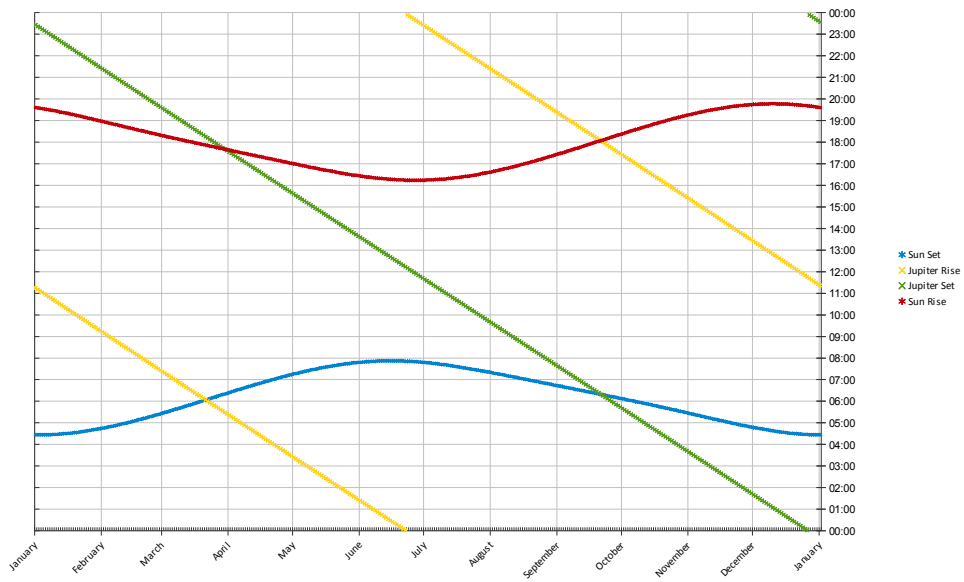

Planetary projection over the sky for year 2013

- North view around 45° Latitude -

Evening	Oct.	Aug. / Sep.	Jul.	May / Jun.	Apr.	Feb. / Mar.	Jan.	Nov. / Dec.
Midnight	Aug. / Sep.	Jul.	May / Jun.	Apr.	Feb. / Mar.	Jan.	Nov. / Dec.	Oct.
Morning	Jul.	May / Jun.	Apr.	Feb. / Mar.	Jan.	Nov. / Dec.	Oct.	Aug. / Sep.

● Saturne
 ● Jupiter
 ● Mars
 ● Mercury
 ● Venus

- Nouvelle lune
- ☾ Premier quartier
- Pleine lune
- ☽ Dernier quartier
- ☀ Férié (France)

Equation of Time

Saturn over the 2013 sky

- North view around 45° Latitude -

Jupiter over the 2013 sky

- North view around 45° Latitude -

Mars over the 2013 sky

- North view around 45° Latitude -

1st Jan.

Evening	Oct.	Aug. / Sep.	Jul.	May / Jun.	Apr.	Feb. / Mar.	Jan.	Nov. / Dec.
Midnight	Aug. / Sep.	Jul.	May / Jun.	Apr.	Feb. / Mar.	Jan.	Nov. / Dec.	Oct.
Morning	Jul.	May / Jun.	Apr.	Feb. / Mar.	Jan.	Nov. / Dec.	Oct.	Aug. / Sep.

Mercury over the 2013 sky

- North view around 45° Latitude -

Venus over the 2013 sky

- North view around 45° Latitude -