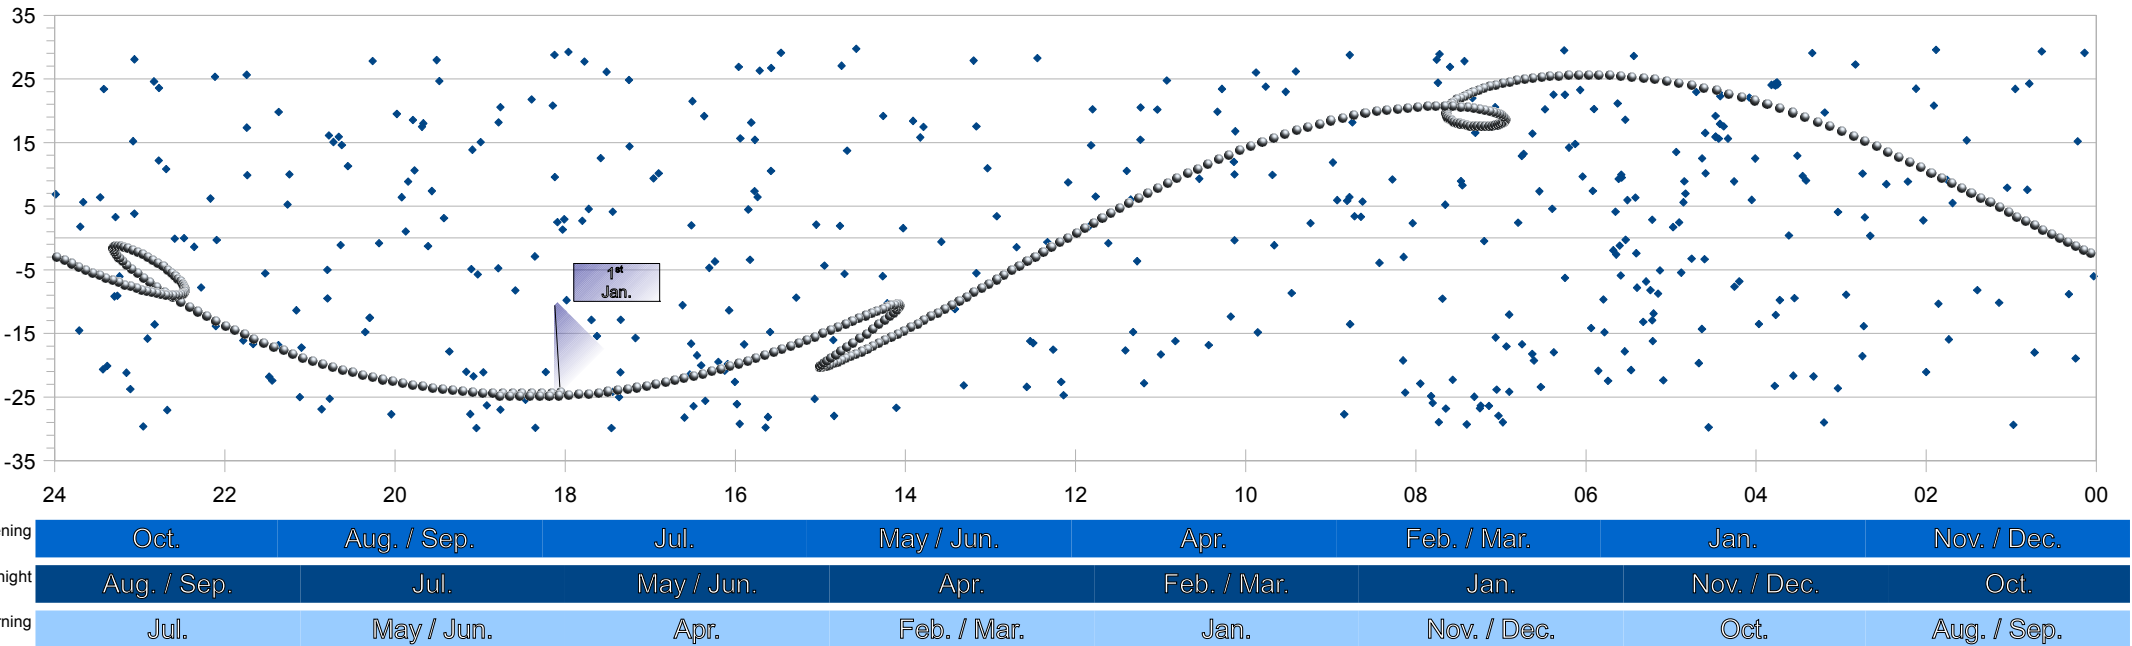

● Saturne
 ● Jupiter
 ● Mars
 ● Mercury
 ● Venus

- Nouvelle lune
- ☾ Premier quartier
- Pleine lune
- ☽ Dernier quartier
- ☀ Férié (France)

Equation of Time

Saturn over the 2013 sky

- North view around 45° Latitude -

Jupiter over the 2013 sky

- North view around 45° Latitude -

Mars over the 2013 sky

- North view around 45° Latitude -

1st Jan.

Evening	Oct.	Aug. / Sep.	Jul.	May / Jun.	Apr.	Feb. / Mar.	Jan.	Nov. / Dec.
Midnight	Aug. / Sep.	Jul.	May / Jun.	Apr.	Feb. / Mar.	Jan.	Nov. / Dec.	Oct.
Morning	Jul.	May / Jun.	Apr.	Feb. / Mar.	Jan.	Nov. / Dec.	Oct.	Aug. / Sep.

Mercury over the 2013 sky

- North view around 45° Latitude -

Venus over the 2013 sky

- North view around 45° Latitude -