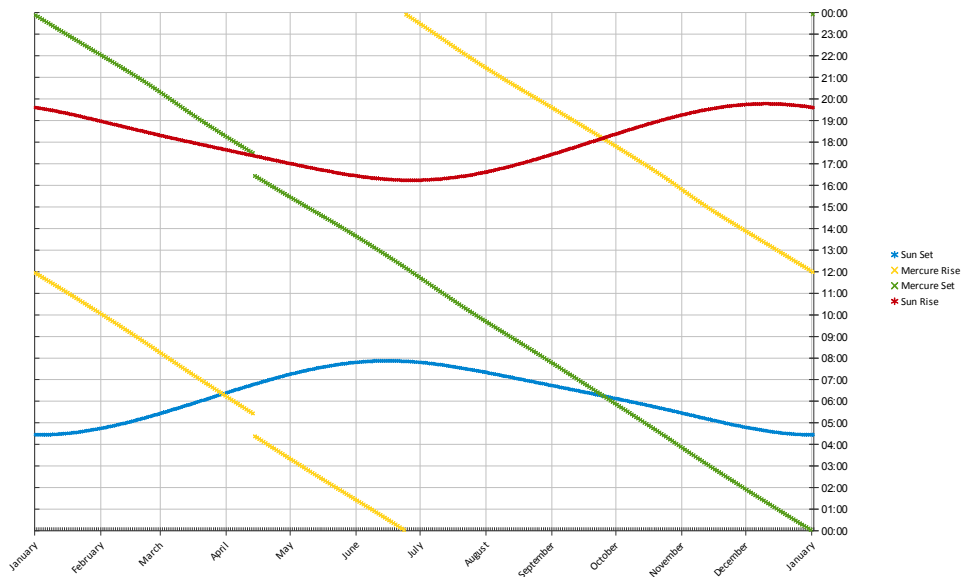

● Saturne
 ● Jupiter
 ● Mars
 ● Mercury
 ● Venus

- Nouvelle lune
- ☾ Premier quartier
- Pleine lune
- ☽ Dernier quartier
- ☀ Férié (France)

Equation of Time

Saturn over the 2013 sky

- North view around 45° Latitude -

Jupiter over the 2013 sky

- North view around 45° Latitude -

Mars over the 2013 sky

- North view around 45° Latitude -

1st Jan.

Evening	Oct.	Aug. / Sep.	Jul.	May / Jun.	Apr.	Feb. / Mar.	Jan.	Nov. / Dec.
Midnight	Aug. / Sep.	Jul.	May / Jun.	Apr.	Feb. / Mar.	Jan.	Nov. / Dec.	Oct.
Morning	Jul.	May / Jun.	Apr.	Feb. / Mar.	Jan.	Nov. / Dec.	Oct.	Aug. / Sep.

Mercury over the 2013 sky

- North view around 45° Latitude -

Venus over the 2013 sky

- North view around 45° Latitude -