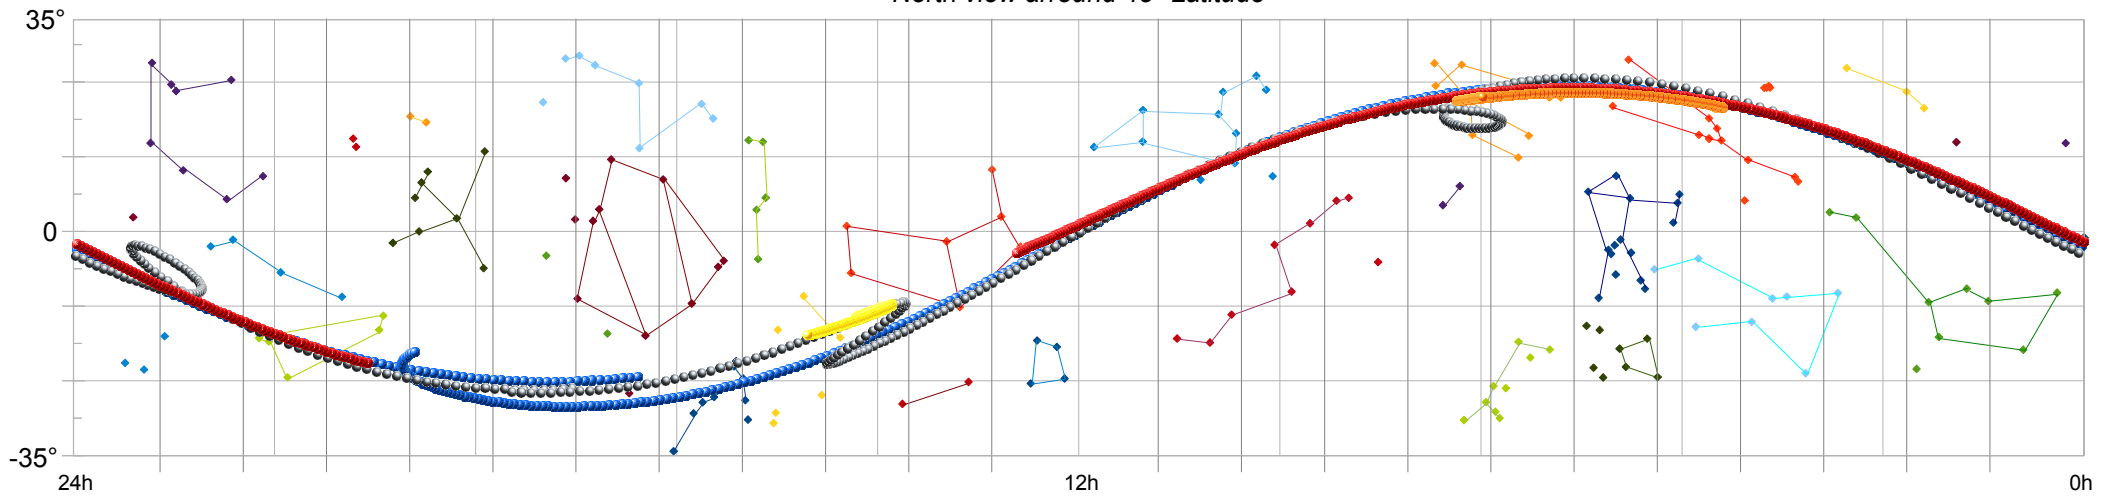

Planetary projection over the sky for year 2013

- North view around 45° Latitude -

Evening	Oct.	Aug. / Sep.	Jul.	May / Jun.	Apr.	Feb. / Mar.	Jan.	Nov. / Dec.
Midnight	Aug. / Sep.	Jul.	May / Jun.	Apr.	Feb. / Mar.	Jan.	Nov. / Dec.	Oct.
Morning	Jul.	May / Jun.	Apr.	Feb. / Mar.	Jan.	Nov. / Dec.	Oct.	Aug. / Sep.

● Saturne
 ● Jupiter
 ● Mars
 ● Mercury
 ● Venus

- Nouvelle lune
- ☾ Premier quartier
- Pleine lune
- ☽ Dernier quartier
- ☀ Férié (France)

Equation of Time

Saturn over the 2013 sky

- North view around 45° Latitude -

Jupiter over the 2013 sky

- North view around 45° Latitude -

Evening	Oct.	Aug. / Sep.	Jul.	May / Jun.	Apr.	Feb. / Mar.	Jan.	Nov. / Dec.
Midnight	Aug. / Sep.	Jul.	May / Jun.	Apr.	Feb. / Mar.	Jan.	Nov. / Dec.	Oct.
Morning	Jul.	May / Jun.	Apr.	Feb. / Mar.	Jan.	Nov. / Dec.	Oct.	Aug. / Sep.

Mercury over the 2013 sky

- North view around 45° Latitude -

Venus over the 2013 sky

- North view around 45° Latitude -