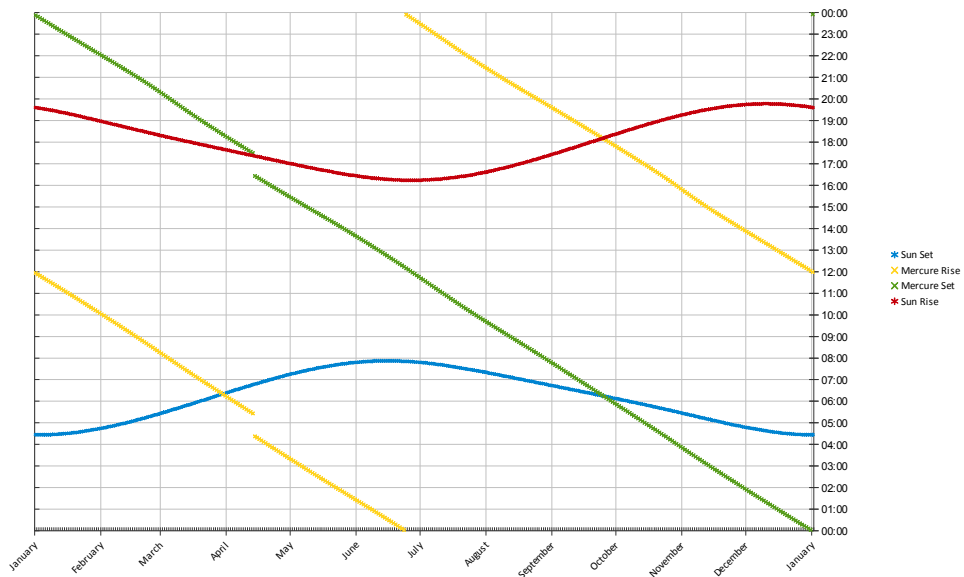

● Saturne
 ● Jupiter
 ● Mars
 ● Mercury
 ● Venus

- Nouvelle lune
- ☾ Premier quartier
- Pleine lune
- ☽ Dernier quartier
- ☀ Férié (France)

Equation of Time

Saturn over the 2013 sky

- North view around 45° Latitude -

Jupiter over the 2013 sky

- North view around 45° Latitude -

Evening	Oct.	Aug. / Sep.	Jul.	May / Jun.	Apr.	Feb. / Mar.	Jan.	Nov. / Dec.
Midnight	Aug. / Sep.	Jul.	May / Jun.	Apr.	Feb. / Mar.	Jan.	Nov. / Dec.	Oct.
Morning	Jul.	May / Jun.	Apr.	Feb. / Mar.	Jan.	Nov. / Dec.	Oct.	Aug. / Sep.

Mars over the 2013 sky

- North view around 45° Latitude -

1st Jan.

Evening	Oct.	Aug. / Sep.	Jul.	May / Jun.	Apr.	Feb. / Mar.	Jan.	Nov. / Dec.
Midnight	Aug. / Sep.	Jul.	May / Jun.	Apr.	Feb. / Mar.	Jan.	Nov. / Dec.	Oct.
Morning	Jul.	May / Jun.	Apr.	Feb. / Mar.	Jan.	Nov. / Dec.	Oct.	Aug. / Sep.

Mercury over the 2013 sky

- North view around 45° Latitude -

Venus over the 2013 sky

- North view around 45° Latitude -