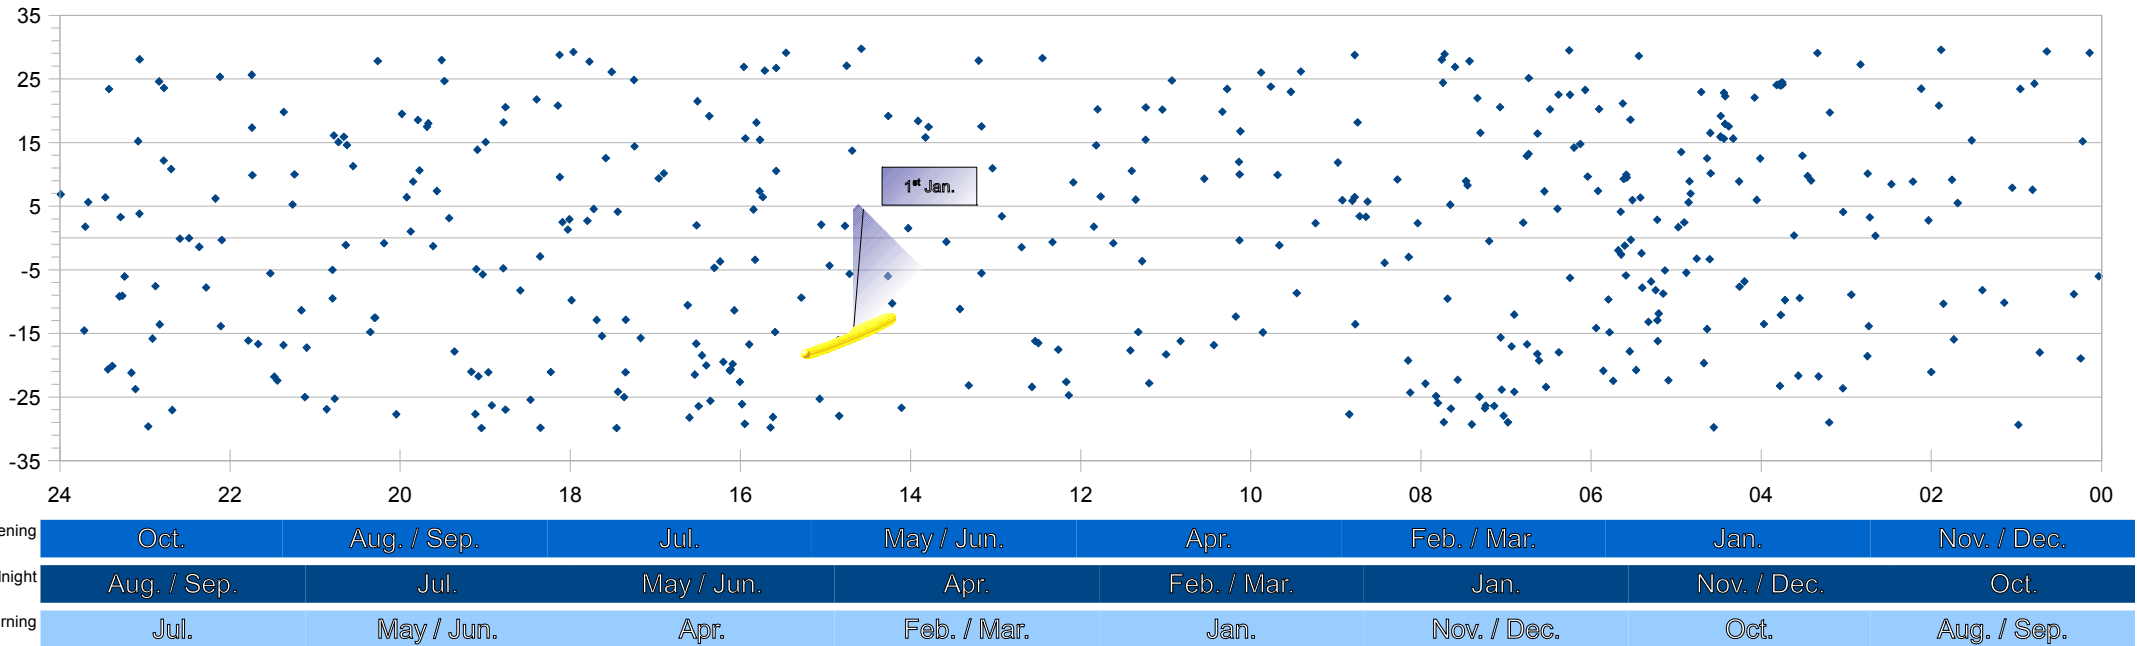

● Saturne
 ● Jupiter
 ● Mars
 ● Mercury
 ● Venus

- Nouvelle lune
- ☾ Premier quartier
- Pleine lune
- ☽ Dernier quartier
- ☀ Férié (France)

Equation of Time

Saturn over the 2013 sky

- North view around 45° Latitude -

Jupiter over the 2013 sky

- North view around 45° Latitude -

Evening	Oct.	Aug. / Sep.	Jul.	May / Jun.	Apr.	Feb. / Mar.	Jan.	Nov. / Dec.
Midnight	Aug. / Sep.	Jul.	May / Jun.	Apr.	Feb. / Mar.	Jan.	Nov. / Dec.	Oct.
Morning	Jul.	May / Jun.	Apr.	Feb. / Mar.	Jan.	Nov. / Dec.	Oct.	Aug. / Sep.

Mars over the 2013 sky

- North view around 45° Latitude -

1st Jan.

Evening	Oct.	Aug. / Sep.	Jul.	May / Jun.	Apr.	Feb. / Mar.	Jan.	Nov. / Dec.
Midnight	Aug. / Sep.	Jul.	May / Jun.	Apr.	Feb. / Mar.	Jan.	Nov. / Dec.	Oct.
Morning	Jul.	May / Jun.	Apr.	Feb. / Mar.	Jan.	Nov. / Dec.	Oct.	Aug. / Sep.

Mercury over the 2013 sky

- North view around 45° Latitude -

Venus over the 2013 sky

- North view around 45° Latitude -