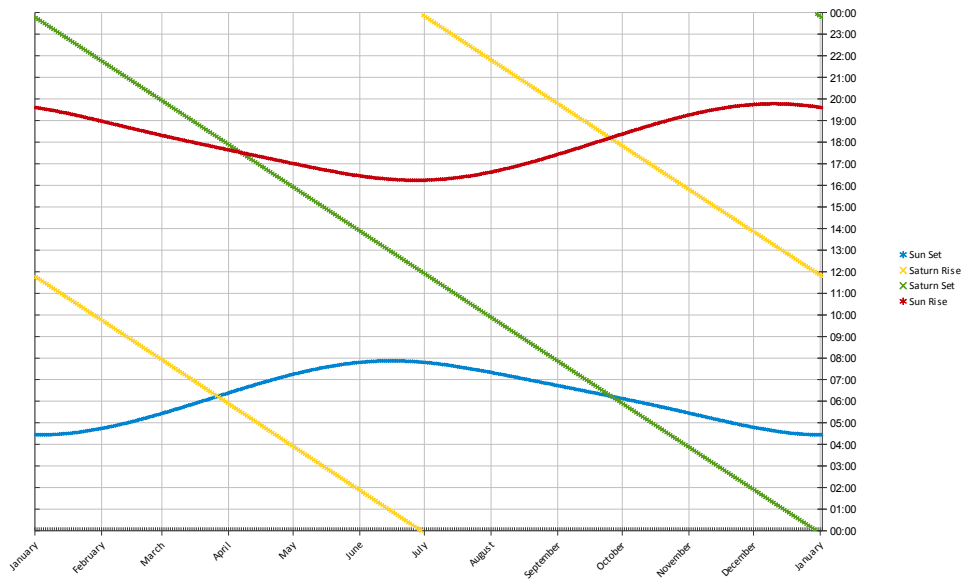

Planetary projection over the sky for year 2013

- North view around 45° Latitude -

Evening	Oct.	Aug. / Sep.	Jul.	May / Jun.	Apr.	Feb. / Mar.	Jan.	Nov. / Dec.
Midnight	Aug. / Sep.	Jul.	May / Jun.	Apr.	Feb. / Mar.	Jan.	Nov. / Dec.	Oct.
Morning	Jul.	May / Jun.	Apr.	Feb. / Mar.	Jan.	Nov. / Dec.	Oct.	Aug. / Sep.

● Saturne
 ● Jupiter
 ● Mars
 ● Mercury
 ● Venus

- Nouvelle lune
- ☾ Premier quartier
- Pleine lune
- ☽ Dernier quartier
- ☀ Férié (France)

Equation of Time

Saturn over the 2013 sky

- North view around 45° Latitude -

Jupiter over the 2013 sky

- North view around 45° Latitude -

Mars over the 2013 sky

- North view around 45° Latitude -

1st Jan.

Evening	Oct.	Aug. / Sep.	Jul.	May / Jun.	Apr.	Feb. / Mar.	Jan.	Nov. / Dec.
Midnight	Aug. / Sep.	Jul.	May / Jun.	Apr.	Feb. / Mar.	Jan.	Nov. / Dec.	Oct.
Morning	Jul.	May / Jun.	Apr.	Feb. / Mar.	Jan.	Nov. / Dec.	Oct.	Aug. / Sep.

Mercury over the 2013 sky

- North view around 45° Latitude -

Venus over the 2013 sky

- North view around 45° Latitude -