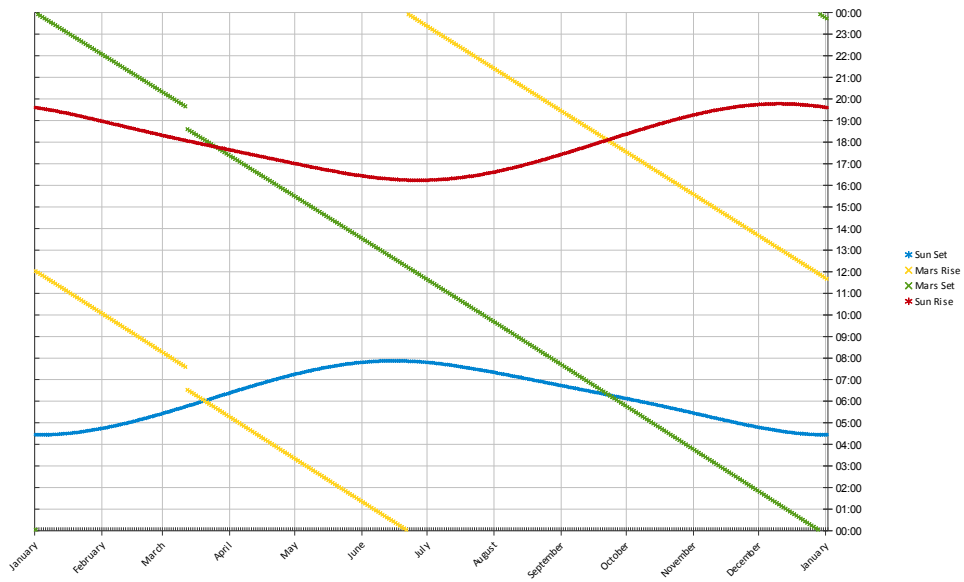

● Saturne
 ● Jupiter
 ● Mars
 ● Mercury
 ● Venus

- Nouvelle lune
- ☾ Premier quartier
- Pleine lune
- ☽ Dernier quartier
- ☀ Férié (France)

Equation of Time

Saturn over the 2013 sky

- North view around 45° Latitude -

Jupiter over the 2013 sky

- North view around 45° Latitude -

Evening	Oct.	Aug. / Sep.	Jul.	May / Jun.	Apr.	Feb. / Mar.	Jan.	Nov. / Dec.
Midnight	Aug. / Sep.	Jul.	May / Jun.	Apr.	Feb. / Mar.	Jan.	Nov. / Dec.	Oct.
Morning	Jul.	May / Jun.	Apr.	Feb. / Mar.	Jan.	Nov. / Dec.	Oct.	Aug. / Sep.

Mars over the 2013 sky

- North view around 45° Latitude -

1st Jan.

Evening	Oct.	Aug. / Sep.	Jul.	May / Jun.	Apr.	Feb. / Mar.	Jan.	Nov. / Dec.
Midnight	Aug. / Sep.	Jul.	May / Jun.	Apr.	Feb. / Mar.	Jan.	Nov. / Dec.	Oct.
Morning	Jul.	May / Jun.	Apr.	Feb. / Mar.	Jan.	Nov. / Dec.	Oct.	Aug. / Sep.

Mercury over the 2013 sky

- North view around 45° Latitude -

Venus over the 2013 sky

- North view around 45° Latitude -