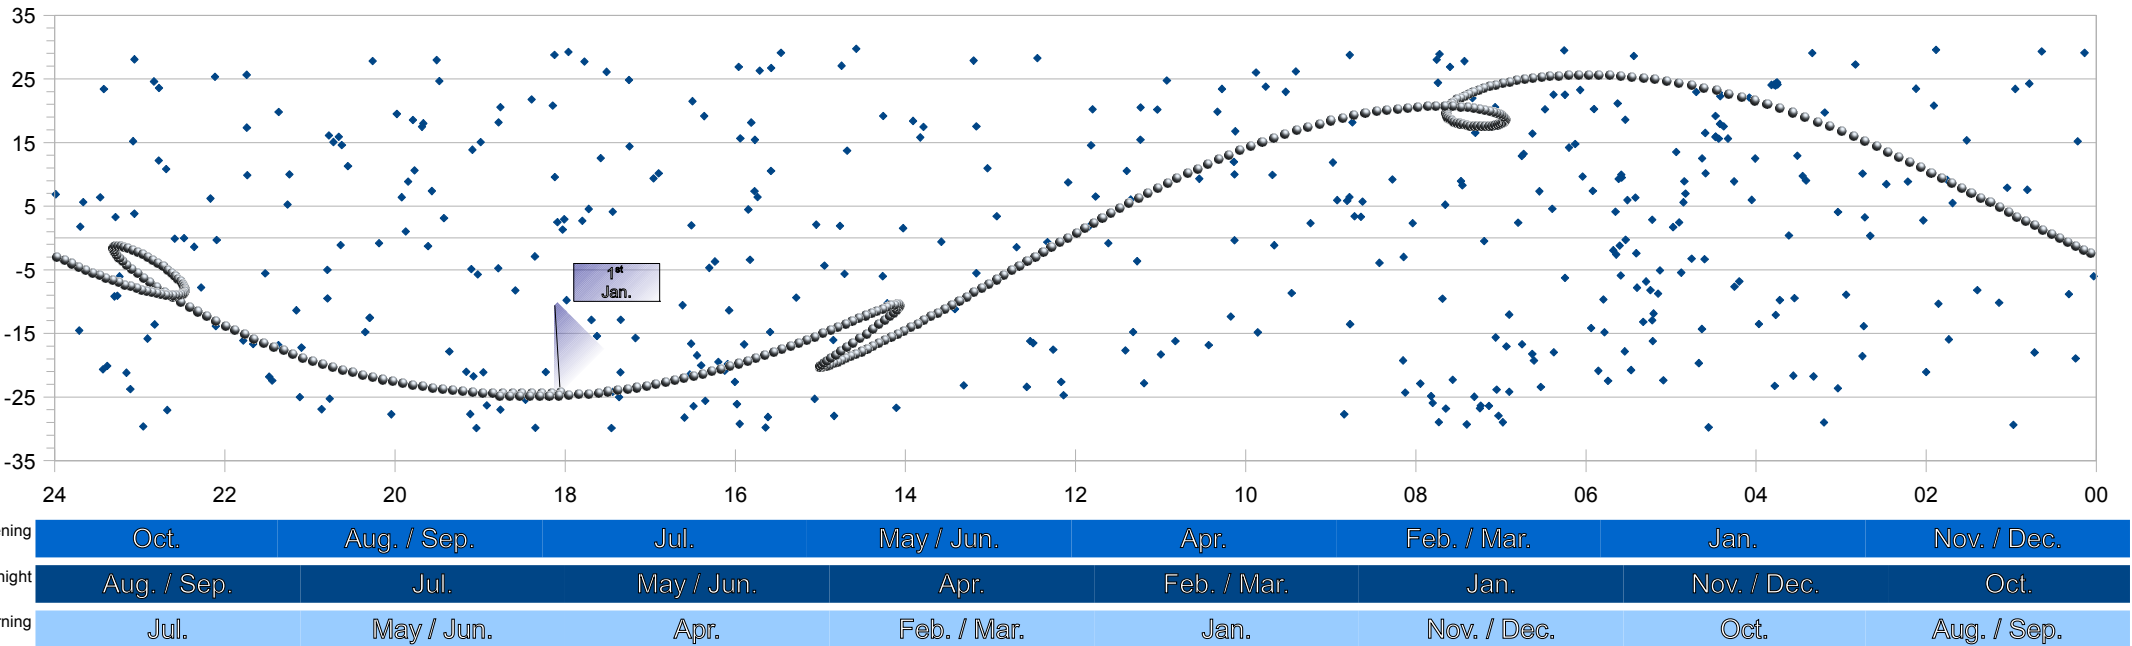

Jupiter over the 2013 sky

- North view around 45° Latitude -

Evening	Oct.	Aug. / Sep.	Jul.	May / Jun.	Apr.	Feb. / Mar.	Jan.	Nov. / Dec.
Midnight	Aug. / Sep.	Jul.	May / Jun.	Apr.	Feb. / Mar.	Jan.	Nov. / Dec.	Oct.
Morning	Jul.	May / Jun.	Apr.	Feb. / Mar.	Jan.	Nov. / Dec.	Oct.	Aug. / Sep.

Mars over the 2013 sky

- North view around 45° Latitude -

1st Jan.

Evening	Oct.	Aug. / Sep.	Jul.	May / Jun.	Apr.	Feb. / Mar.	Jan.	Nov. / Dec.
Midnight	Aug. / Sep.	Jul.	May / Jun.	Apr.	Feb. / Mar.	Jan.	Nov. / Dec.	Oct.
Morning	Jul.	May / Jun.	Apr.	Feb. / Mar.	Jan.	Nov. / Dec.	Oct.	Aug. / Sep.

Mercury over the 2013 sky

- North view around 45° Latitude -

Venus over the 2013 sky

- North view around 45° Latitude -